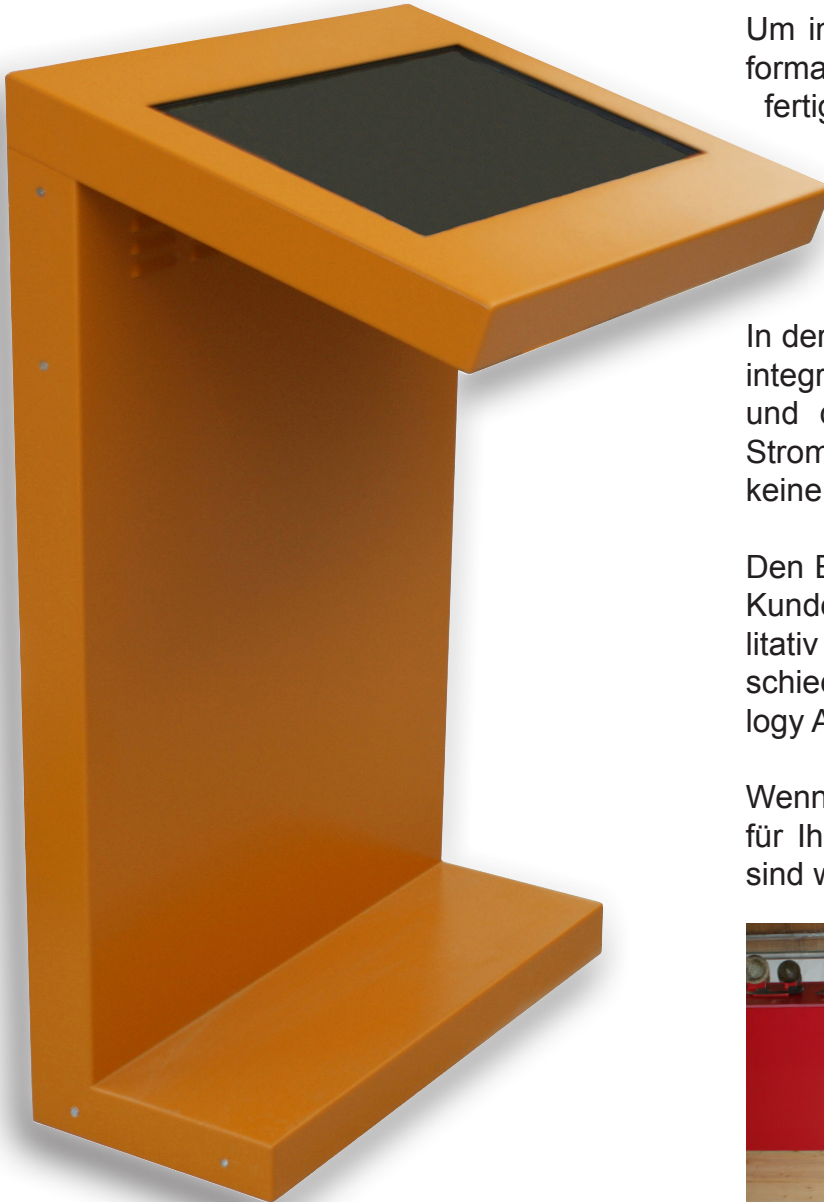

## Informationdisplayständer

Um in einem Museum die interaktiven Informationsdisplays nachhaltig zu schützen, fertigten wir massive Bildschirmständer an. Da sich einige Exemplare im Freien befinden, wurden die Ständer von uns spritzwasserfest gefertigt.

In der stabilen Konstruktion ist ein Mini-PC integriert. Ausserdem ist die Verkabelung und die Kühlung darin angebracht. Die Stromzufuhr erfolgt unterirdisch, so dass keine Kabel sichtbar sind.

Den Bedürfnissen und Wünschen unseres Kunden entsprechend wurden diese qualitativ hochwertigen Ständer in vielen verschiedenen Farben von MAXIME Technology AG realisiert.